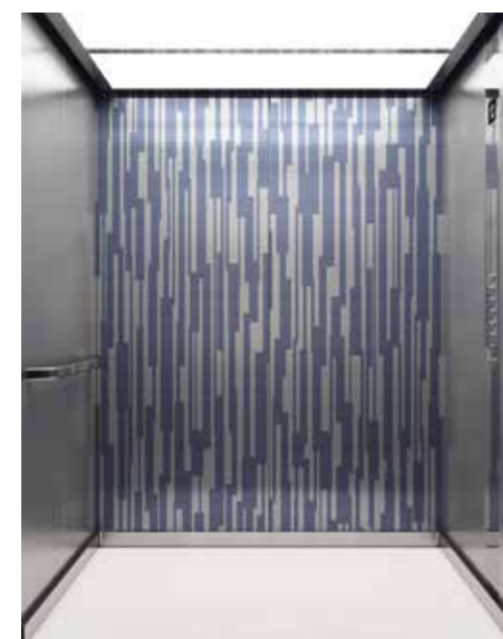

Industrial Chic